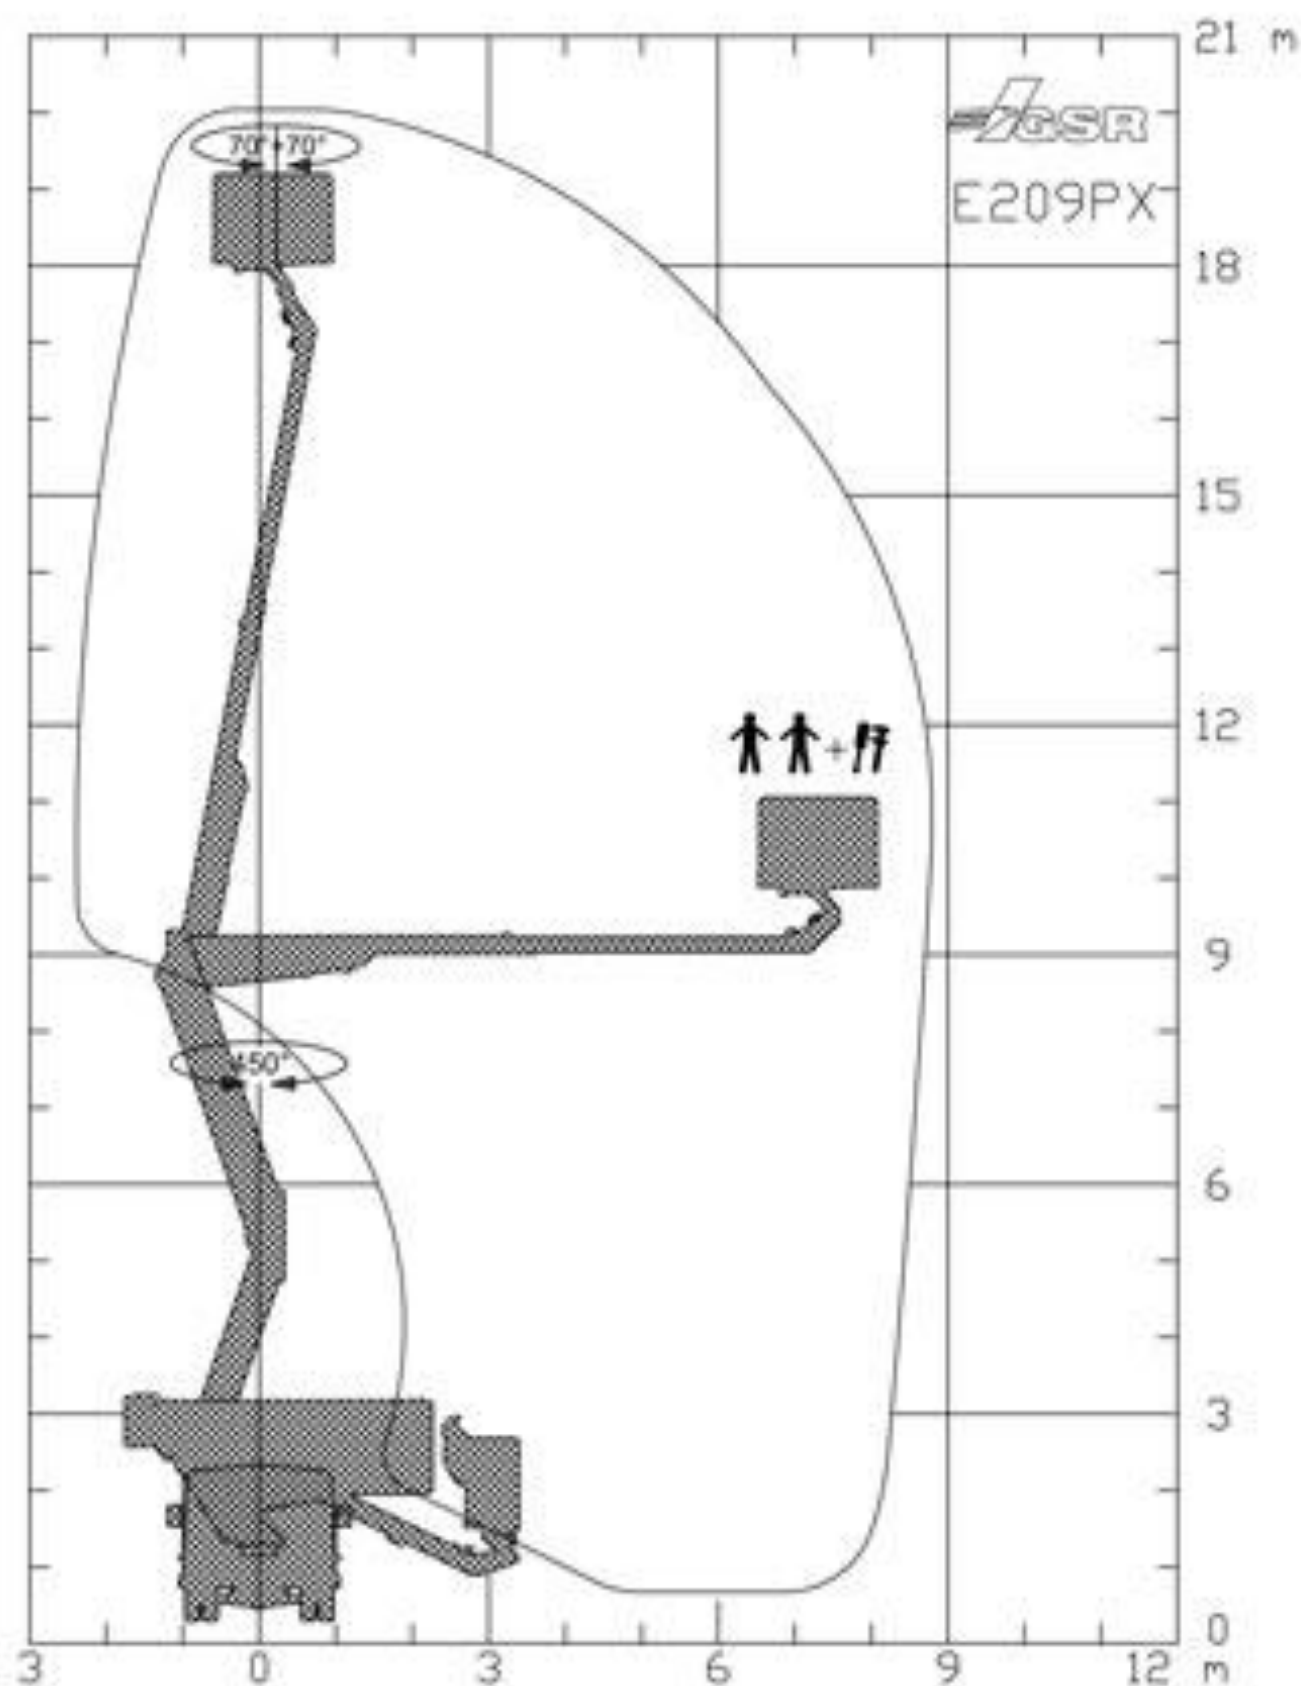

Carico Nominale
 Rated Load
 Nontragfah...im korb
 Charge nominale
 Carga clasificada

max: ( + ) = 220 Kg

() = 80 Kg

Vedi Manuale
 See Manual
 Handbuch sehen
 Voir le manuel
 Ver el manual

DATI INDICATIVI - APPROXIMATE DATA - TECHNISCHE ANGEBEN - VORBEHALTEN
 CONNES INDICATIVES - DATOS APROXIMADOS